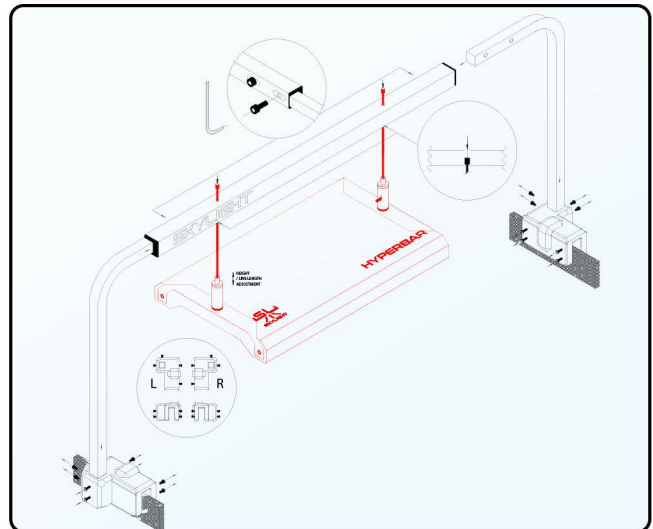

HOW TO ORDER

Item	Compatible with	Order Code	EAN GTIN Code
HYPERBAR aquarium edge stand 50 cm/S.30	HYPERBAR FS.30	RSET066eu	5907753124678
HYPERBAR aquarium edge stand 60 cm/M.45	HYPERBAR FM.45	RSET067eu	5907753124685
HYPERBAR aquarium edge stand 80 cm/L.60	HYPERBAR FL.60	RSET068eu	5907753124692
HYPERBAR aquarium edge stand 90 cm/XL.75	HYPERBAR FXL.75	RSET069eu	5907753124708
HYPERBAR aquarium edge stand 100 cm/XL.75	HYPERBAR FXL.75	RSET070eu	5907753124715
HYPERBAR aquarium edge stand 120 cm/M.45x2	HYPERBAR FM.45	RSET071eu	5907753124722
HYPERBAR aquarium edge stand 150 cm/L.60x2	HYPERBAR FL.60	RSET072eu	5907753124739
HYPERBAR aquarium edge stand 180 cm/XL.75x2	HYPERBAR FXL.75	RSET073eu	5907753124746

Set does include elements marked in black in the picture.