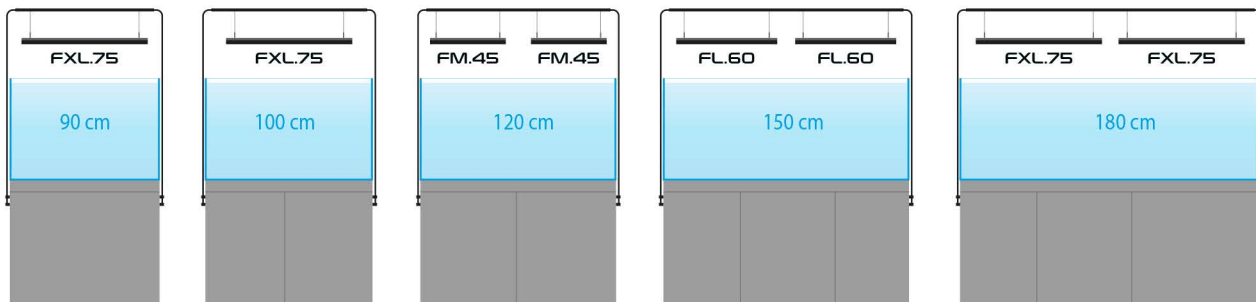

RECOMENDATIONS