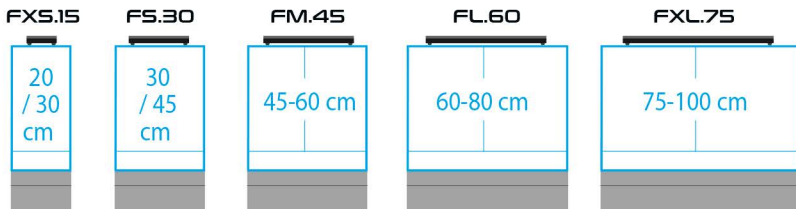

RECOMENDATIONS